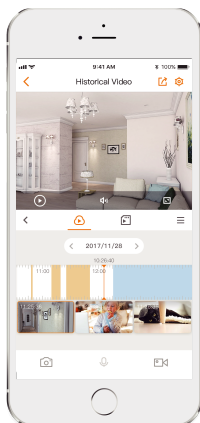

### Cámara Wi-Fi de disuasión activa 1080P H.265

LOOC ofrece monitoreo en vivo de 2MP, admite la última compresión H.265 que puede ahorrar hasta un 50% de ancho de banda y almacenamiento. Con certificación IP65, la cámara se puede usar en exteriores bajo diferentes condiciones climáticas. Con reflector incorporado y sirena de seguridad de 110 dB, LOOC mantiene a los visitantes no deseados lejos de lo que le importa antes de que ingresen a su hogar.

**Conexión wifi**  
IEEE802.11b / g / n (2,4 GHz)

**Ranura para tarjeta micro SD**  
Admite hasta 128 GB de almacenamiento local

**Servicio de almacenamiento en la nube**  
Video en vivo, almacenamiento, alertas de alarma y más